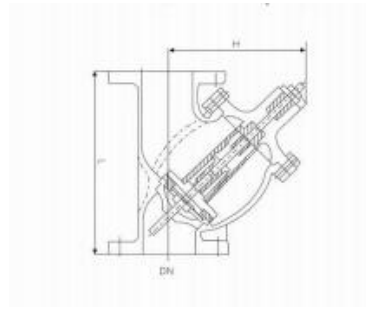

JLH41X三合一止回阀多功能水泵控制阀

select Inquiry 公称通径DN(mm) 1.0/1.6 2.5C

50	230	210
65	290	250
80	310	290
100	350	320
125	400	380
150	480	420
200	550	500
250	620	680
300	700	730
350	787	830