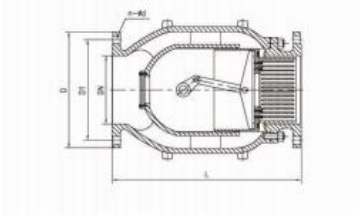

活塞式调流阀

select Inquiry		DN	L	L1	L2	H	H1	D0	A B
400	800	715	308	980	335	250	345	390	
450	900	749	347	1100	400	250	410	440	
500	1000	792	383	1180	450	300	480	500	
600	1200	847	458	1250	500	300	510	600	
700	1400	920	528	1390	600	300	580	700	
800	1600	980	599	1530	700	360	680	800	
900	1800	1030	674	1650	800	360	780	900	
1000	2000	1105	744	1800	900	400	860	1000	
1200	2100	1375	852	2010	1000	400	950	1130	
1400	2800	1380	1031	2230	1250	400	1250	1380	
1600	3200	1490	1183	2480	1450	400	1500	1600	
1800	3600	1780	1325	2720	1650	400	1750	1750	
2000	4000	1910	1476	2930	1850	400	2000	1950	