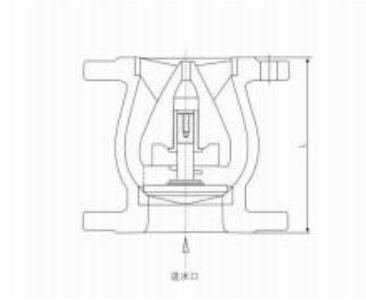

## select Inquiry 公称通径DN(mm) L

40	100
50	120
65	150
80	180
100	229
125	254
150	267
200	292
250	330
300	350
350	380
400	405
450	430
500	455