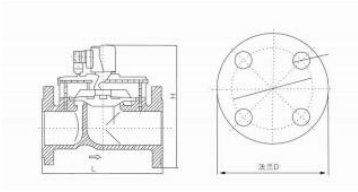

ZCS法兰式大口径液气电磁阀

select	Inquiry	型号	外形尺寸			法兰尺寸			
			H	L	D	D1	D2	n-d	b f
ZCS-25F	130	140	115	85	65	4φ-14	16	3	
ZCS-32F	137	155	140	100	76	4φ-18	18	3	
ZCS-40F	152	155	150	110	84	4φ-18	18	3	
ZCS-50F	152	175	165	125	99	4φ-18	20	3	
ZCS-65F	222	265	185	145	118	4φ-18	20	3	
ZCS-80F	139	285	200	160	132	8□-18	20	3	
ZCS-100F	255	325	220	180	156	8φ-18	22	3	
ZCS-125F	416	365	250	210	184	8φ-18	22	3	
ZCS-150F	440	405	285	240	211	8φ-22	24	3	
ZCS-200F	443	460	340	295	266	8φ-22	24	3	
ZCS-250F	493	520	395	350	319	12φ-22	26	3	
ZCS-300F	549	575	445	400	370	12φ-22	26	4	