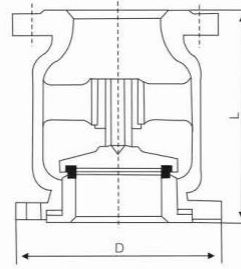

## H42H/W/N立式止回阀

select Inquiry 公称通径DN(mm)			1.6MPa		2.5MPa		4.0MPa	
			L	D	L	D	L	D
15	80	95	80	95	-	-		
20	90	105	90	105	-	-		
25	100	115	100	115	-	-		
32	110	135/140	110	135/140	-	-		
40	120	145/150	120	145/150	-	-		
50	140	160/165	140	160/165	140	160		
65	160	180/185	160	180/185	160	180		
80	185	195/200	185	195/200	185	195		
100	210	215/220	210	230/235	210	230		
125	275	245/250	275	270/275	275	270		
150	300	280/285	300	300	300	300		
200	380	335/340	380	360	380	375		
250	430	405	430	425	430	445		
300	510	460	510	485	510	510		