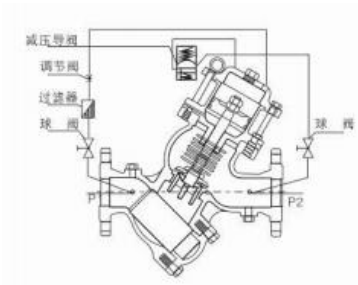

# YQ98001型 (20001)过滤可调减压阀

## select Inquiry 公称通径DN(mm) L

50	250
65	280
80	335
100	380
125	425
150	480
200	570
250	650
300	740
350	810
400	860