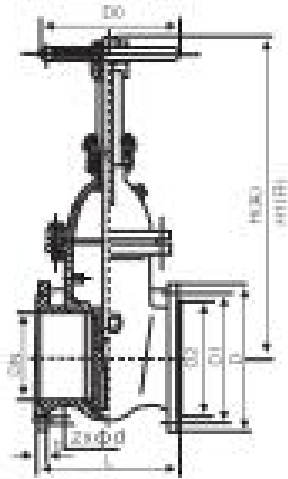

Z45T/W-10/16 铜芯闸阀

select	Inquiry	型号	公称通径DN(mm)	L	D	D1	D2	b-f	z-φd	H Do
Z45T/W-10	40	165	145	110	85	18-3	4-18	240	140	
Z45T/W-10	50	178	160	125	100	20-3	4-18	295	160	
Z45T/W-10	65	190	180	145	120	20-3	4-18	320	160	
Z45T/W-10	80	203	195	160	135	22-3	4-18	350	200	
Z45T/W-10	100	229	215	180	155	22-3	8-18	390	200	
Z45T/W-10	125	254	245	210	185	24-3	8-18	440	240	
Z45T/W-10	150	267	280	240	210	24-3	8-23	490	240	
Z45T/W-10	200	330	335	295	265	26-3	8-23	620	320	
Z45T/W-10	250	380	390	350	320	28-3	12-23	735	320	
Z45T/W-10	300	420	440	400	368	28-4	12-23	840	400	
Z45T/W-10	350	450	500	460	428	30-4	16-23	955	400	
Z45T/W-10	400	480	565	515	482	32-4	16-25	1100	500	
Z45T/W-10	450	510	615	565	532	32-4	20-25	1175	500	
Z45T/W-10	500	540	670	620	585	34-4	20-25	1440	500	
Z45T/W-10	600	600	780	725	685	36-5	20-30	1585	500	
Z45T/W-10	700	660	895	840	800	40-5	24-30	1717	900	
Z45T/W-10	800	720	1010	950	905	44-5	24-34	1877	900	
Z45T/W-10	1000	840	1220	1160	1115	49-4	28-34	2343	1000	