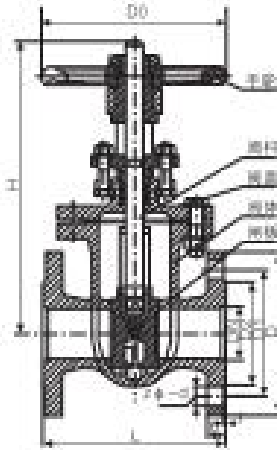

Z41T/W-10/16明杆铜芯闸阀

select	Inquiry	型号	公称通径DN(mm)	L	D	D1	D2	b-f	z-φd	H	Do
Z44T/W-10	40	165	145	110	85	18_3	4_18	240	140		
Z44T/W-10	50	178	160	125	100	20_3	4_18	260	180		
Z44T/W-10	65	190	180	145	120	20_3	4_18	300	180		
Z44T/W-10	80	203	195	160	135	22_3	4_18	345	200		
Z44T/W-10	100	229	215	180	155	22_3	8_18	395	200		
Z44T/W-10	125	254	245	210	185	24_3	8_18	478	240		
Z44T/W-10	150	267	280	240	210	24_3	8_23	558	240		
Z44T/W-10	200	330	335	295	265	26_3	8_23	720	320		
Z44T/W-10	250	380	390	350	320	28_3	12_23	845	320		
Z44T/W-10	300	420	440	400	368	28_3	12_23	990	400		
Z44T/W-10	350	450	500	460	428	30_3	16_23	1175	400		
Z44T/W-10	400	480	565	515	482	32_3	16_25	1250	500		