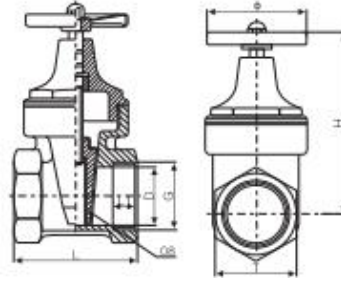

Z15X 软密封丝口闸阀

select Inquiry	DN	D	G	L	L1	H	b φ
15	15	1/2"	66	15	83	30	55
20	20	3/4"	69	15	96	36	65
25	25	1"	78	17	101	43	70
32	32	1 1/4"	93	20	118	53	75
40	40	1 1/2"	98	20	145	60	80
50	52	2"	110	22	165	72	90
65	67	2.5"	127	28	205	88	100
80	82	3"	139	28	240	106	120
100	102	4"	160	32	270	132	140