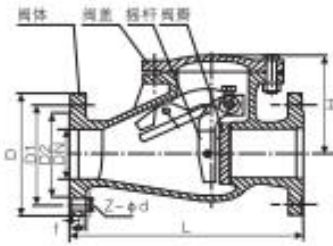

# H44T 旋启式止回阀

select Inquiry 公称通径DN(mm)			H44T-10					
			L	D	D1	D2	b-f	z-φd H
40	200	145	110	85	18-3	4-18	110	
50	230	160	125	100	20-3	4-18	120	
65	290	180	145	120	20-3	4-18	130	
80	310	195	160	135	22-3	4-18	140	
100	350	215	180	155	22-3	8-18	170	
125	400	245	210	185	24-3	8-18	192	
150	480	280	240	210	24-3	8-23	215	
200	495	335	295	265	26-3	8-23	240	
250	600	390	350	320	28-3	12-23	265	
300	698	440	400	368	28-4	12-23	350	
350	800	500	460	428	30-4	16-23	405	
400	900	565	515	482	32-4	16-25	430	
500	678	670	620	585	34-4	20-25	480	
600	1295	780	725	682	36-5	20-31	622	