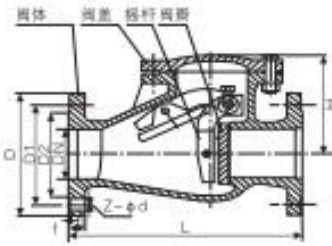

H44T 旋启式止回阀

select Inquiry 公称通径DN(mm)			H44T-10					
			L	D	D1	D2	b-f	z-φd H
40	200	145	110	85	18-3	4-18	110	
50	230	160	125	100	20-3	4-18	120	
65	290	180	145	120	20-3	4-18	130	
80	310	195	160	135	22-3	4-18	140	
100	350	215	180	155	22-3	8-18	170	
125	400	245	210	185	24-3	8-18	192	
150	480	280	240	210	24-3	8-23	215	
200	495	335	295	265	26-3	8-23	240	
250	600	390	350	320	28-3	12-23	265	
300	698	440	400	368	28-4	12-23	350	
350	800	500	460	428	30-4	16-23	405	
400	900	565	515	482	32-4	16-25	430	
500	678	670	620	585	34-4	20-25	480	
600	1295	780	725	682	36-5	20-31	622	