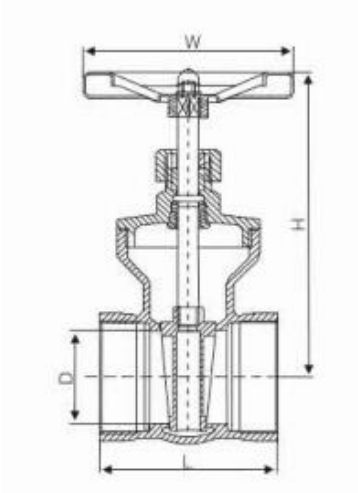

Z11W 丝扣闸阀

select Inquiry DN(mm) L D H W

15	43	18	80	53
20	45	24	90	53
25	52	30	100	53
32	56	40	110	78
40	62	45	130	78
50	68	57	140	78
65	85	69	170	126
80	92	85	195	126
100	105	104	230	126