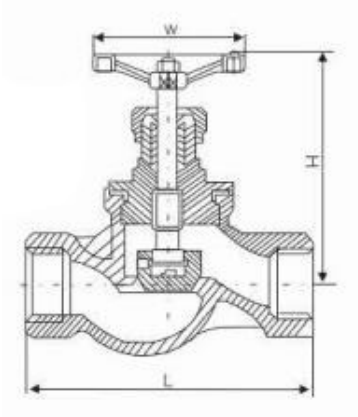

J11W 丝扣截止阀

select Inquiry 口径 L(mm) W(mm) H(mm)

1/2"	87	63	97
3/4"	97	72	103
1"	117	72	110
1-1/4"	135	97	142
1-1/2"	163	98	167
2"	188	126	182