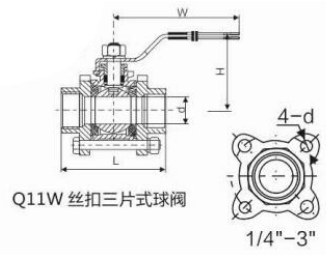

Q11W 丝扣三片式球阀

select Inquiry NPS DN(mm) d(mm) L(mm) H(mm) W(mm) 4-d(mm)

select	Inquiry	NPS	DN(mm)	d(mm)	L(mm)	H(mm)	W(mm)	4-d(mm)
1/4"	6	11.50	65	46	95	7		
3/8"	10	12	65	46	95	7		
1/2"	15	15	60	46	110	8		
3/4"	20	20	70	54	110	8.50		
1*	25	25	80	64	140	8.50		
1-1/4"	32	32	90	69	140	10		
1-1/2"	40	38	100	76	155	10		
2*	50	50	119	86	180	11		
2-1/2"	65	65	167	120	220	16		
3*	80	80	-	150	260	18		
4*	100	100	-	170	350	20		