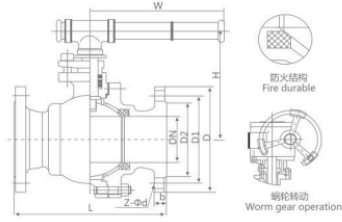

防火防静电球阀Q41F-25

select Inquiry 公径通径 **DN(mm)** **L** **D** **D1** **D2** **D6** **b-f** **Z- φd** **H W**

15	130	95	65	45		14-2	4- φ14	65	115
20	140	105	75	55		14-2	4- φ14	75	130
25	150	115	85	65		14-2	4- φ14	85	150
32	165	135	100	78		16-2	4- φ18	95	190
40	180	145	110	85		18-3	4- φ18	105	230
50	200	160	125	100		20-3	4- φ18	115	240
65	220	180	145	120		22-3	8- φ18	145	280
80	250	195	160	135		22-3	8- φ18	160	310
100	280	230	190	160		24-3	8- φ23	185	330
125	320	270	220	188		28.30	8- φ25	215	600
150	360	300	250	218		30-3	8- φ25	245	800
200	400	360	310	278		34-3	12- φ25	300	1000
250	450	425	370	332		36-3	12- φ30	380	1200