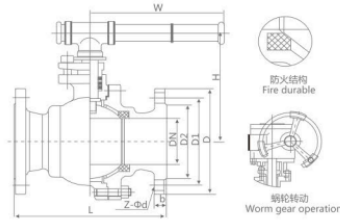

# 防火防静电球阀Q41F-40

**select Inquiry** 公径通径 **DN(mm)**    **L**    **D**    **D1**    **D2**    **D6**    **b-f**    **Z- φd**    **HW**

15	130	95	65	45	40	16-2	4- φ14	70	115
20	140	105	75	55	51	16-2	4- φ14	80	130
25	150	115	85	65	58	16-2	4- φ14	90	150
32	180	135	100	78	66	18-3	4- φ18	100	190
40	200	145	110	85	76	18-3	4- φ18	110	230
50	220	160	125	100	88	20-3	4- φ18	120	240
65	250	180	145	120	110	22-3	8- φ18	150	280
80	280	195	160	135	121	22-3	8- φ18	170	310
100	320	230	190	160	150	24-3	8- φ23	190	330
125	360	270	220	188	176	28-3	8- φ25	220	600
150	400	300	250	218	204	30-3	8- φ25	250	800
200	550	375	320	282	260	38-3	12- φ30	390	1200