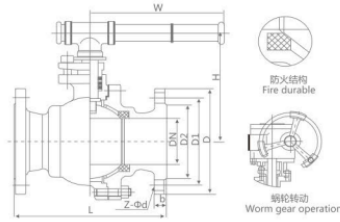

# 防火防静电球阀Q41F-64

**select Inquiry** 公径通径 DN(mm)    **L**    **D**    **D1**    **D2**    **D6**    **b-f**    **Z- φd**    **HW**

15	140	105	75	55	40	18-2	4- φ14	75	115
20	160	125	90	68	51	20-2	4- φ18	85	130
25	180	135	100	78	58	22-2	4- φ18	95	150
32	200	150	110	82	66	24-2	4- φ23	105	190
40	220	165	125	95	76	24-3	4- φ23	120	230
50	250	175	135	105	88	26-3	4- φ23	130	240
65	280	200	160	130	110	28-3	8- φ23	160	280
80	320	210	170	140	121	30-3	8- φ23	180	310
100	360	250	200	168	150	32-3	8- φ25	200	330
125	381	295	240	202	176	36-3	8- φ30	230	600
150	403	340	280	240	204	38-3	8- φ34	260	800
200	502	405	345	300	260	44-3	12- φ34	400	1200