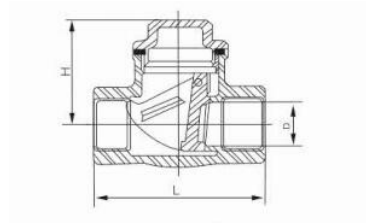

# H14W 丝扣旋启式止回阀

**select Inquiry 尺寸 mm L D H**

1/2"	62	18	43
3/4"	75	24	47
1"	89	30	49
1-1/4"	100	38	58
1-1/2"	116	44	65
2"	134	56	73
2-1/2"	165	72	90
3"	189	85	105