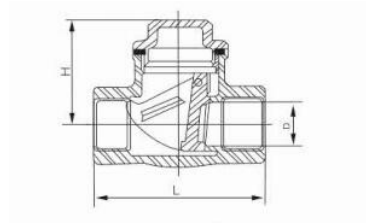

H14W 丝扣旋启式止回阀

select Inquiry 尺寸 mm L D H

1/2"	62	18	43
3/4"	75	24	47
1"	89	30	49
1-1/4"	100	38	58
1-1/2"	116	44	65
2"	134	56	73
2-1/2"	165	72	90
3"	189	85	105