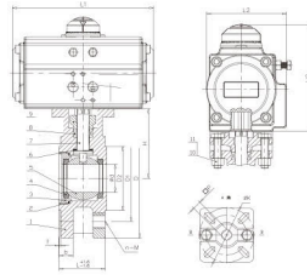

气动薄型球阀

select Inquiry		DN (mm)	尺寸(mm) Size(mm)						Z-φd	选配执行器型号(仅供参考)
			L	D	D1	D2	b	f		
15	35	95	65	45	14	2	4-φ12	GTD-52		
20	38	105	75	55	14	2	4-φ12	GTD-63		
25	42	115	85	65	14	2	4-φ12	GTD-63		
32	50	135	100	78	16	2	4-φ16	GTD-83		
40	60	145	110	85	16	3	4-φ16	GTD-83		
50	70	160	125	100	16	3	4-φ16	GTD-83		
65	95	180	145	120	18	3	4/8-φ16	GTD-110		
80	118	195	160	135	20	3	8-φ16	GTD-110		
100	140	215	180	155	20	3	8-φ16	GTD-127		
125	175	245	210	185	22	3	8-φ16	GTD-160		
150	210	280	240	210	24	3	8-φ16	GTD-190		