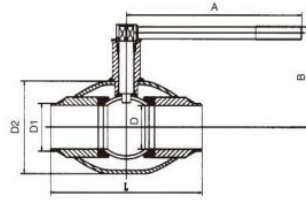

全通径全焊接球阀

select	Inquiry	DN	A	B	L	D	D1	D2
DN15	129	90	210	15	22	43		
DN20	159	103	230	20	28	48		
DN25	159	107	260	25	34	60		
DN32	230	120	260	32	42	76		
DN40	230	126	300	40	48	89		
DN50	300	177	300	50	57	114		
DN65	300	186	300	65	76	140		
DN80	400	210	300	80	89	165		
DN100	400	214	325	100	108	216		
DN125	450	220	350	125	133	219		
DN150	450	280	400	150	159	355		
DN200	252	500	530	200	219	356		
DN250	236	500	550	250	274	457		
DN300	331	600	650	300	324	508		
DN350	331	600	762	337	377	550		
DN400	360	700	840	387	426	660		
Dn500	413	800	1010	489	530	813		
DN600	433	900	1140	591	630	1016		
DN700	433	900	1346	686	720	1130		
DN800	433	900	1524	781	820	1245		
DN900	433	900	1727	874	920	1385		
DN1000	550	900	1900	976	1020	1576		
DN1100	550	900	2000	1020	1120	1700		

全口径全焊接球阀

DN1200	550	900	2100	1166	1220	2100
DN1400	550	900	2300	1360	1420	2281