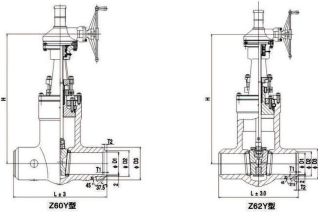

260Y/262Y型高温高压电站闸阀

select	Inquiry	型 公称通		尺寸Dimension(mm)						重 量Weight(kg)
		号Type	径DN(mm)	L	D1	D2	D3	T1	T2	
Z60Y-200 Z62Y-200 Z560Y-200 Z562Y-200	80	406	74	89	114	15	12	564	140	
Z60Y-200 Z62Y-200 Z560Y-200 Z562Y-200	100	483	97	115	144	16	15	580	187	
Z60Y-200 Z62Y-200 Z560Y-200 Z562Y-200	125	559	122	142	177	18	16	625	236	
Z60Y-200 Z62Y-200 Z560Y-200 Z562Y-200	150	635	146	168	212	20	17	1052	294	
Z60Y-200 Z62Y-200 Z560Y-200 Z562Y-200	175	711	184	219	238	24	22	1101	439	
Z60Y-200 Z62Y-200 Z560Y-200 Z562Y-200	200	788	194	219	277	24	22	1101	439	
Z60Y-200 Z62Y-200 Z560Y-200 Z562Y-200	225	864	194	273	300	28	26	976	878	
Z60Y-200 Z62Y-200 Z560Y-200 Z562Y-200	250	911	243	273	344	28	26	1078	878	
Z60Y-200 Z62Y-200 Z560Y-200 Z562Y-200	275	1067	243	324	574	32	30	1182	1280	

260Y/262Y型高温高压电站闸阀

Z60Y-200 Z62Y-200 Z560Y-200 Z562Y-200	300	1194	289	324	402	32	30	1240	1280
Z60Y-200 Z62Y-200 Z560Y-200 Z562Y-200	350	1560	318	356	466	34	32	1364	1710
Z60Y-250 Z62Y-250 Z560Y-250 Z562Y-250	80	406	74	89	114	15	12	564	140
Z60Y-250 Z62Y-250 Z560Y-250 Z562Y-250	100	483	97	115	144	16	15	580	187
Z60Y-250 Z62Y-250 Z560Y-250 Z562Y-250	125	559	122	142	177	18	16	625	236
Z60Y-250 Z62Y-250 Z560Y-250 Z562Y-250	150	635	146	168	212	20	17	1052	294
Z60Y-250 Z62Y-250 Z560Y-250 Z562Y-250	175	711	184	219	238	24	22	1101	439
Z60Y-250 Z62Y-250 Z560Y-250 Z562Y-250	200	788	194	219	277	24	22	1101	439
Z60Y-250 Z62Y-250 Z560Y-250 Z562Y-250	225	864	194	273	300	28	26	976	878
Z60Y-250 Z62Y-250 Z560Y-250 Z562Y-250	250	911	243	273	344	28	26	1078	878
Z60Y-250 Z62Y-250 Z560Y-250 Z562Y-250	275	1067	243	324	574	32	30	1182	1280