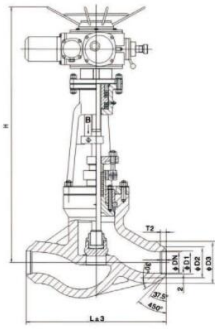

电动电站截止阀12

| select | Inquiry | 型号Type | 公称通 径DN(mm) | 尺寸Dimension(mm) | | | | | | 重 量Weight(kg) |
|----------|---------|--------|----------------|-----------------|-----|----|------|------|-------|------------------|
| | | | | L | D1 | D2 | D3 | T1 | T2 | |
| J61Y-200 | 15 | 120 | 15 | 22 | 40 | 10 | 6.50 | 210 | 8.50 | |
| J61Y-200 | 20 | 170 | 20 | 27 | 40 | 10 | 6.50 | 242 | 11.40 | |
| J61Y-200 | 25 | 180 | 25 | 34 | 52 | 10 | 6.50 | 257 | 12.50 | |
| J61Y-200 | 32 | 180 | 32 | 42 | 52 | 10 | 6.50 | 257 | 12.80 | |
| J61Y-200 | 40 | 250 | 40 | 48 | 79 | 14 | 10 | 295 | 32 | |
| J61Y-200 | 50 | 250 | 49 | 61 | 79 | 14 | 10 | 305 | 33.40 | |
| J61Y-200 | 65 | 340 | 63 | 74 | 97 | 14 | 10 | 559 | 45 | |
| J61Y-200 | 80 | 390 | 74 | 89 | 114 | 15 | 13 | 698 | 69 | |
| J61Y-200 | 100 | 480 | 97 | 115 | 144 | 16 | 15 | 757 | 121 | |
| J61Y-200 | 125 | 500 | 122 | 142 | 177 | 18 | 16 | 918 | 177 | |
| J61Y-200 | 150 | 600 | 146 | 168 | 212 | 20 | 17 | 1050 | 272 | |
| J61Y-200 | 175 | 750 | 184 | 219 | 238 | 24 | 22 | 1100 | 425 | |
| J61Y-200 | 200 | 950 | 194 | 219 | 277 | 24 | 22 | 1215 | 493 | |
| J61Y-250 | 15 | 120 | 15 | 22 | 40 | 10 | 6.50 | 210 | 85 | |
| J61Y-250 | 20 | 170 | 20 | 27 | 40 | 10 | 6.50 | 242 | 11.40 | |
| J61Y-250 | 25 | 180 | 25 | 34 | 52 | 10 | 6.50 | 257 | 12.50 | |
| J61Y-250 | 32 | 180 | 32 | 42 | 52 | 10 | 6.50 | 257 | 12.80 | |
| J61Y-250 | 40 | 250 | 40 | 48 | 79 | 14 | 10 | 295 | 32 | |
| J61Y-250 | 50 | 250 | 49 | 61 | 79 | 14 | 10 | 305 | 33.40 | |
| J61Y-250 | 65 | 340 | 63 | 74 | 97 | 14 | 10 | 559 | 45 | |