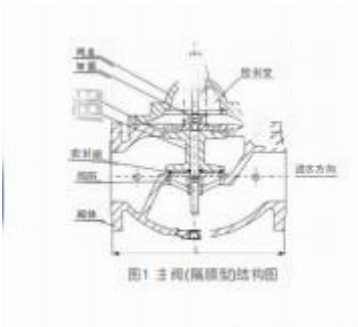

Cast steel valve

select Inquiry Nominal diameter	L	PN10		PN16		PN25			
		D	D1	D	D1	D	D1		
50	240	160	125	160	125	160	125	265	210
65	240	180	145	180	145	180	145	310	215
80	292	195	160	195	160	195	160	350	245
100	325	215	180	215	180	230	190	460	305
125	340	245	210	245	210	270	220	520	365
150	403	280	240	280	240	300	250	570	415
200	435	385	295	335	295	360	310	695	510
250	510	390	350	405	355	425	370	780	560
300	600	440	400	480	410	485	430	595	658
350	657	500	460	520	470	550	490	1025	696
400	730	585	515	580	525	610	550	1080	735
450	730	615	565	640	585	660	600	1080	610
500	780	670	620	705	650	730	660	1135	665
600	970	780	725	840	770	840	770	1270	725