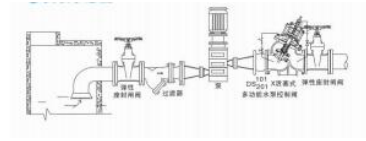

DS101/201X Piston type multifunctional water pump control valve

select Inquiry DN L H

50	230	293
65	216	328
80	248	364
100	283	418
125	330	481
150	356	543
200	444	673
250	533	729
300	600	927
350	622	957
400	698	1188
450	775	1218
500	811	1600
600	980	1800
700	980	2000
800	1120	2300
900	1220	2600
1000	1320	2700
1200	1600	2860
1400	2000	3200