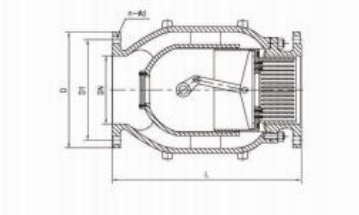

Piston-actuated throttling valve

select Inquiry		DN	L	L1	L2	H	H1	D0	A B
400	800	715	308	980	335	250	345	390	
450	900	749	347	1100	400	250	410	440	
500	1000	792	383	1180	450	300	480	500	
600	1200	847	458	1250	500	300	510	600	
700	1400	920	528	1390	600	300	580	700	
800	1600	980	599	1530	700	360	680	800	
900	1800	1030	674	1650	800	360	780	900	
1000	2000	1105	744	1800	900	400	860	1000	
1200	2100	1375	852	2010	1000	400	950	1130	
1400	2800	1380	1031	2230	1250	400	1250	1380	
1600	3200	1490	1183	2480	1450	400	1500	1600	
1800	3600	1780	1325	2720	1650	400	1750	1750	
2000	4000	1910	1476	2930	1850	400	2000	1950	