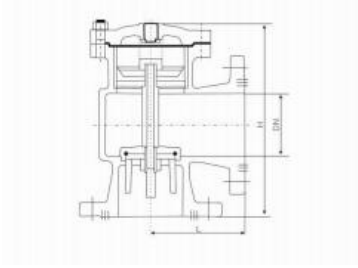

200P pressure reducing valve

select Inquiry DN L HH1

15	112	170	130
20	112	183	130
25	135	189	143
32	165	242	195
40	192	273	222
50	231	307	252