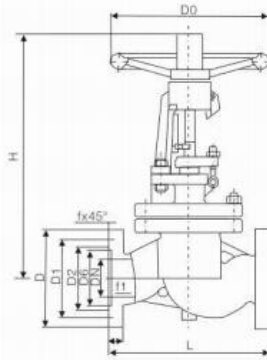

J41H(1.6MPa)

select Inquiry DN(mm)	L	D	D1	D2	b	f	Z-φd	H	D0
10	130	90	60	40	14	2	4-14	198	120
15	130	95	65	45	14	2	4-14	218	120
20	150	105	75	55	14	2	4-14	258	140
25	160	115	85	65	14	2	4-14	275	140
32	180	135	100	78	16	2	4-18	280	160
40	200	145	110	85	16	3	4-18	330	180
50	230	160	125	100	16	3	4-18	350	200
65	290	180	145	120	18	3	A-18	400	280
80	310	195	160	135	20	3	8-18	355	280
100	350	215	180	155	20	3	8-18	415	320
125	400	245	210	185	22	3	8-18	460	360
150	480	280	240	210	24	3	8-23	510	450
200	600	335	295	265	26	3	12-23	710	500
250	650	405	355	320	30	3	12-23	786	550
300	750	460	410	375	30	3	12-23	925	600
350	850	520	470	435	34	4	16-25	980	700
400	950	580	525	485	36	4	16-3(1030	800
450	1200	640	585	545	40	4	20-30	1080	1000
500	1250	705	650	608	44	4	20-34	1140	1300