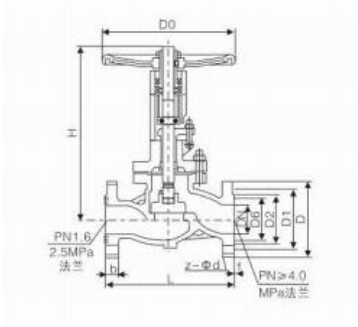

J41H(2.5MPa)

select Inquiry DN(mm)		L	D	D1	D2	b	f	Z-φd	H手	H电 D0
10	130	90	60	40	16	2	4-14	198	-	120
15	130	95	65	45	16	2	4-14	218	-	120
20	150	105	75	55	16	2	4-14	258	-	140
25	160	115	85	65	16	2	4-14	275	-	140
32	180	135	100	78	18	2	4-18	280	-	160
40	200	145	110	85	18	3	4-18	330	-	180
50	230	160	125	100	20	3	4-18	350	645	200
65	290	180	145	120	20	3	8-18	400	690	280
80	310	195	160	135	22	3	8-18	355	715	280
100	350	230	190	160	24	3	8-23	415	770	320
125	400	270	220	188	28	3	8-25	460	780	360
150	480	300	250	218	30	3	8-25	510	875	450
200	600	360	310	278	34	3	12-25	710	967	500
250	650	425	370	332	36	3	12-30	786	-	550
300	750	485	430	390	40	4	16-30	925	-	600
350	850	550	490	448	44	-	16-34	1075	-	700
400	950	610	550	505	48	-	16-34	1235	-	800
450	1200	660	600	555	50	-	16-34	1235	-	1000
500	1250	730	660	610	50	-	16-41	1235	-	1350