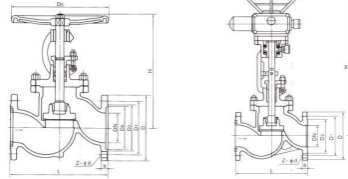

J41H-25/J41W-25P/ J41W-25R /J41Y-25I /J941Y-25 /J941W-25P/
J941W-25R /J941Y-2511

select Inquiry		Nominal diameter DN	Main external and connecting dimensions(mm)										Electric D0 device	
			L	D	D1	D2	D6	b	f	f2	Z-d	H-hand	H-electricity	
10	130	90	60	40	35	16	2	4	4-14	198		120		
15	130	95	65	45	40	16	2	4	4-14	233		120		
20	150	105	75	55	51	16	2	4	4-14	275		140		
25	160	115	85	65	58	16	2	4	4-14	285		160		
32	180	135	100	78	66	18	2	4	4-18	302		180		
40	200	145	110	85	76	18	3	4	A-18	355		200		
50	230	160	125	100	88	20	3	4	4-18	373	645	240	DZW10	
65	290	180	145	120	110	22	3	4	8-18	408	690	280	DZW10	
80	310	195	160	135	121	22	3	4	8-18	436	715	320	DZW20	
100	350	230	190	160	150	24	3	4.50	8-23	480	770	360	DZW20	
125	400	270	220	188	176	28	3	4.50	8-25	558	782	400	DZW30	
150	480	300	250	218	204	30	3	4.50	8-25	611	875	400	DZW45	
200	600	375	320	282	260	38	3	4.50	12-30	720	1160	400	DZW60	
250	650	445	385	345	318	42	3	4.50	12-34	780	1210	500	DZW90	
300	750	510	450	408	364	46	4	4.50	16-34	830	1260	560	DZW120	
350	850	570	510	465	422	52	4	5	16-34	980	1310	560	DZW120	
400	950	655	585	535	474	58	4	5	16-41	1030	1360	640	DZW180	