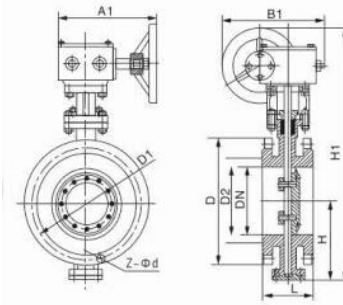

D3/6/943H Flanged metal hard seal butterfly valve

D343H

select Inquiry	DN(mm)		Structure length (standard value) [mm]		Dimension(ref value)(mm)										Connection size (standard value)(mm)					
	mm	in	L	H	D343H			D643H			D943H				1.0MPa			1.6MPa		
					H1	A1	B1	H2	A2	B2	H3	A3	B3	D	D1	D2	Z-φd	D	D1	D2
50	2	108	112	350	180	200	625	245	72	530	250	255	65	125	99	4-18	165	125	100	4-18
65	2 1/2"	112	115	370	180	200	625	245	72	530	250	255	185	145	118	4-18	185	145	120	4-18
80	3	114	120	380	180	200	645	245	72	565	250	255	200	160	132	8-18	200	160	135	8-18
100	4	127	138	420	180	200	675	355	92	600	250	255	220	180	150	8-18	220	180	155	8-18
125	5	140	164	460	180	200	715	355	92	640	250	255	250	210	184	8-18	250	210	185	8-18
150	6	140	175	555	270	280	800	355	92	705	300	315	285	240	210	8-22	285	240	210	8-22
200	8	152	200	760	400	425	850	250	170	775	300	315	340	295	265	8-22	340	295	265	12-22
250	10	165	243	830	400	425	925	250	170	945	300	315	395	350	320	12-22	405	355	320	12-26
300	12	178	250	895	450	560	1035	450	220	1070	300	315	445	400	368	12-22	460	410	375	12-26
350	14	190	280	950	450	560	1070	450	220	1140	300	315	505	460	428	16-22	520	470	435	16-26
400	16	216	305	1190	535	580	1190	450	220	1210	300	315	565	515	482	16-26	580	525	485	16-30
450	18	222	350	1255	535	580	1250	650	280	1335	575	714	615	565	532	20-26	640	585	545	20-30
500	20	229	380	1305	535	580	1290	650	280	1415	575	714	670	620	585	20-26	715	650	608	20-33
600	24	267	445	1340	570	660	1455	850	380	1605	656	810	780	725	685	20-30	840	770	718	20-36
700	28	292	480	1.52	750	550	1585	850	380	844	656	810	895	840	800	24-30	910	840	788	24-36
800	32	318	530	1710	750	550	1700	1250	380	2040	656	810	1015	950	905	24-33	1025	950	898	24-39
900	36	330	580	1810	750	550	1965	1250	380	2255	785	863	1115	1050	1005	28-33	1125	1050	998	28-39
1000	40	410	650	1960	900	750	2016	250	380	2380	785	863	1230	1160	1115	28-36	1255	1170	1110	28-42
1200	48	470	760	2250	1000	925	2250	1250	380	2640	785	863	1455	1380	1325	32-39	1485	1390	1325	32-48
1400	56	530	850	2435	1000	925	-	-	-	2883	-	-	1675	1590	1525	36-42	1685	1590	1525	36-48
1600	64	600	1030	2780	1000	925	-	-	-	3156	-	-	1915	1820	1750	40-46	1930	1820	1750	40-56
1800	72	670	1230	3020	1100	980	-	-	-	3421	-	-	2115	2020	1950	44-48	2130	2020	1950	44-56
2000	80	760	1350	3270	4100	980	-	-	-	3685	-	-	2325	2230	2160	48-48	2345	2230	2150	48-62