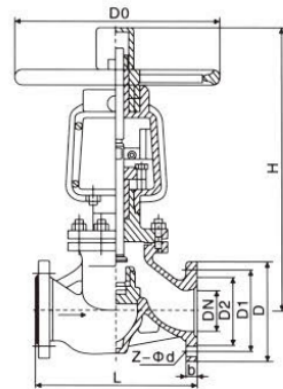

JY41W- 25P JY41W-25T

select Inquiry DN(mm)		L	D	D1	D2	b	Z- φd	D0	H	H1	L1
15	130	95	65	45	16	4- φ14	100	190			
20	150	105	75	55	16	4- φ14	100	213			
25	160	115	85	65	16	4- φ14	125	236			
32	180	135	100	78	18	4- φ18	180	312			
40	200	145	110	85	18	4- φ18	160	328			
50	230	160	125	100	20	4- φ18	320	450			
65	290	180	145	120	22	8- φ18	360	530			
80	310	195	160	135	22	8- φ18	400	560			
100	350	230	190	160	24	8- φ23	450	618			
125	400	270	220	188	28	8- φ25	450	675			
150	480	300	250	218	30	8- φ25	560	743			
200	600	360	310	278	34	12- φ25	640	850			
250	650	425	370	332	36	12- φ30	720	975	340	380	
300	750	485	430	390	40	16- φ30	800	1115	340	415	
400	950	610	550	505	48	16- φ34	900	1380	340	465	