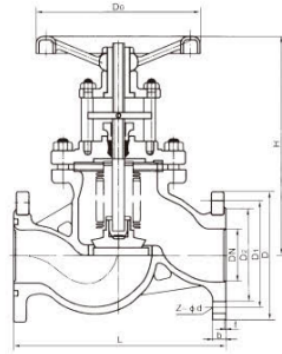

WJ41H-16C WJ41W-16P

select Inquiry DN(mm)			L	D	D1	D2	b	f	Z-	ϕ d	H	D0
15	130	95	65	47	4	2	4- ϕ 13.5	202	120			
20	150	105	75	58	14	2	4- ϕ 13.5	231	140			
25	160	115	85	68	14	2	4- ϕ 13.5	231	140			
32	180	140	100	78	16	2	4- ϕ 17.5	286	160			
40	200	150	110	88	16	3	4- ϕ 17.5	317	200			
50	230	165	125	102	16	3	4- ϕ 17.5	317	200			
65	290	185	145	122	18	3	8- ϕ 17.5	331	240			
80	310	200	160	123	20	3	8- ϕ 17.5	402	240			
100	350	220	180	158	20	3	8- ϕ 17.5	416	320			
125	400	250	210	184	22	3	8- ϕ 17.5	467	360			
150	480	285	240	212	24	3	8- ϕ 22	525	360			
200	600	340	295	268	26	3	12- ϕ 22	611	500			