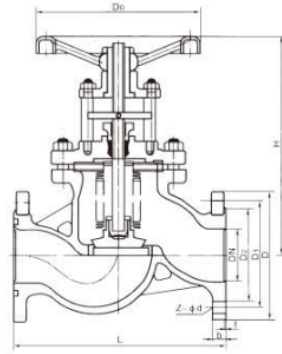

WJ41H-25 WJ41W-25P

select Inquiry DN(mm)			L	D	D1	D2	b	f	Z- φd	H D0
15	130	95	65	47	16	2	4-φ13.5	202	120	
20	150	105	75	58	16	2	4-φ13.5	231	160	
25	160	115	385	68	16	2	4-φ13.5	231	160	
32	180	140	100	78	18	2	4-φ17.5	286	160	
40	200	150	110	88	18	3	4-φ17.5	317	200	
50	230	165	125	102	20	3	4-φ17.5	317	200	
65	290	185	145	122	22	3	8-φ17.5	331	280	
80	310	200	160	133	22	3	8-φ17.5	402	280	
100	350	235	190	158	24	3	8-φ22	416	320	
125	400	270	220	184	28	3	8-φ22	467	360	
150	480	300	250	212	30	3	8-φ26	525	360	
200	600	360	310	278	30	3	12-φ27	611	500	