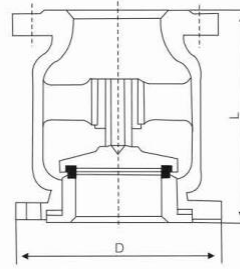

H42H/W/N vertical lift check valve

select Inquiry DN(mm)			1.6MPa		2.5MPa		4.0MPa	
			L	D	L	D	L	D
15	80	95	80	95	-	-		
20	90	105	90	105	-	-		
25	100	115	100	115	-	-		
32	110	135/140	110	135/140	-	-		
40	120	145/150	120	145/150	-	-		
50	140	160/165	140	160/165	140	160		
65	160	180/185	160	180/185	160	180		
80	185	195/200	185	195/200	185	195		
100	210	215/220	210	230/235	210	230		
125	275	245/250	275	270/275	275	270		
150	300	280/285	300	300	300	300		
200	380	335/340	380	360	380	375		
250	430	405	430	425	430	445		
300	510	460	510	485	510	510		