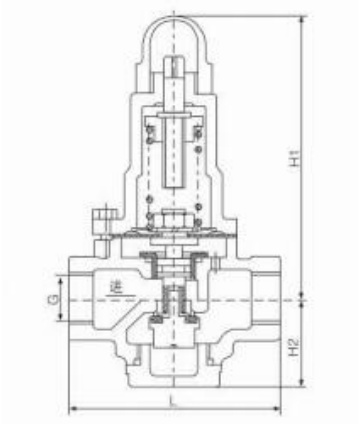

YW110-10
YW116-16

select Inquiry Pipe thread G L H1 H2

	G	L	H1	H2
1/2	100	135	41	
3/4	100	135	41	
1	120	152	45	
1 1/4	150	180	53	
1 1/2	150	196	56	
2	180	201	58	