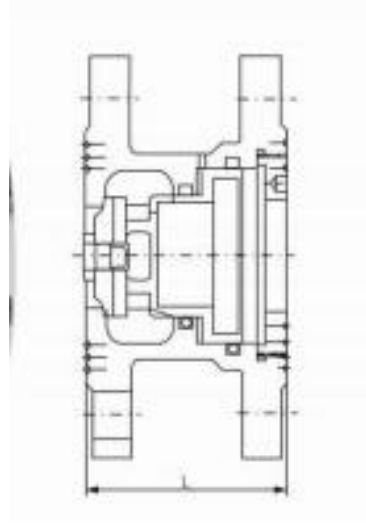

YB43X-10/16 T(B type)

select	Inquiry	Type	PN Mpa	DN	L
Y43X-10T(B型)	1.0MPa	50	85		
Y43X-10T(B型)	1.0MPa	65	102		
Y43X-10T(B型)	1.0MPa	80	122		
Y43X-10T(B型)	1.0MPa	100	140		
Y43X-10T(B型)	1.0MPa	125	160		
Y43X-10T(B型)	1.0MPa	150	178		
Y43X-10T(B型)	1.0MPa	200	230		
Y43X-16T(B型)	1.6MPa	50	85		
Y43X-16T(B型)	1.6MPa	65	102		
Y43X-16T(B型)	1.6MPa	80	122		
Y43X-16T(B型)	1.6MPa	100	140		
Y43X-16T(B型)	1.6MPa	125	160		
Y43X-16T(B型)	1.6MPa	150	178		
Y43X-16T(B型)	1.6MPa	200	230		