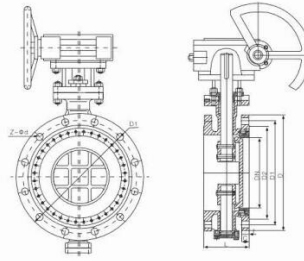

GWXDF hard rotary ball valve

1.0MPa

select Inquiry DN(mm) Dimension&Connection size(mm)

			L	D	D1	D2	c	fZ-φd
50	108	165	125	102	20	3	4-18	
80	114	200	160	138	20	3	8-18	
100	127	220	180	158	22	3	8-18	
125	140	250	210	188	22	3	8-18	
150	140	285	240	212	24	3	8-22	
200	152	340	295	268	24	3	8-22	
250	165	39.50	350	320	26	3	12-22	
300	178	445	400	370	26	4	12-22	
350	190	505	460	430	26	4	16-22	
400	216	565	515	482	26	4	16-26	
450	222	615	565	532	28	4	20-26	
500	229	670	620	585	28	4	20-26	
600	267	780	725	685	34	5	20-30	
700	292	895	840	800	34	5	24-30	
800	318	1015	950	905	36	5	24-33	
900	330	1115	1050	1005	38	5	28-33	
1000	410	1230	1160	1110	38	5	28-36	
1200	470	1455	1380	1330	44	5	32-39	