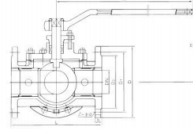

Three ball valve

select Inquiry		Q44F-16C	Q44F-16P	Q644F-16C	Q644F-16P	Q944F-16C	Q944F-16P	Q45F-16C	Q45F-16P	Q645F-16C	Q645F-16P	Q945F-16C	Q945F-16P
		DN	L	D	D1	D2	b	Z- φd	H	W			
15	108	95	65	45	14	4- φ14	95	140					
20	117	105	75	55	14	4- φ14	105	160					
25	127	115	85	65	14	4- φ14	113	180					
32	140	135	100	78	16	4- φ18	135	250					
40	165	145	110	85	16	4- φ18	142	300					
50	178	160	125	100	16	4- φ18	154	350					
65	191	180	145	120	18	4- φ18	175	350					
80	203	195	160	135	20	8- φ18	190	400					
100	229	215	180	155	20	8- φ18	225	500					
125	356	245	210	185	22	8- φ18	245	600					
150	394	280	240	210	24	8- φ23	265	800					
200	457	335	295	265	26	12- φ23	305	800					
250	533	405	355	320	30	12- φ25	370	1300					