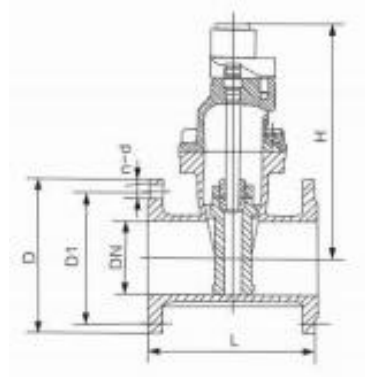

SZ45X

select	Inquiry	DN	D		D1		N-D		L	H
			1.6Mpa	1.0Mpa	1.6Mpa	1.0Mpa	1.6Mpa	1.0Mpa		
50	165	125	125	4-19	4-19	178	200			
65	185	145	145	4-19	4-19	190	230			
80	200	160	160	8-19	8-19	203	270			
100	220	180	180	8-19	8-19	229	300			
125	250	210	210	8-19	8-19	254	390			
150	285	240	240	8-23	8-23	267	420			
200	340	295	295	8-23	12-23	292	520			
250	405	350	355	12-23	12-28	330	600			
300	460	400	410	12-23	12-28	356	700			