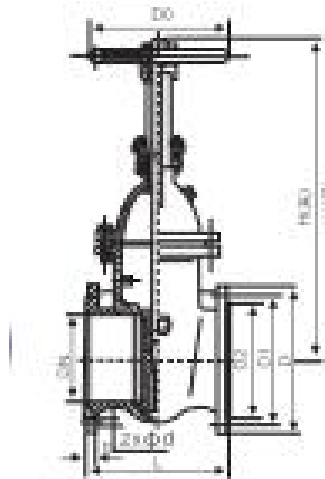

Z45T/W-10/16 copper core gate valve

select	Inquiry	Type	DN	L	D	D1	D2	b-f	z-φd	H Do
Z45T/W-10	40	165	145	110	85	18-3	4-18	240	140	
Z45T/W-10	50	178	160	125	100	20-3	4-18	295	160	
Z45T/W-10	65	190	180	145	120	20-3	4-18	320	160	
Z45T/W-10	80	203	195	160	135	22-3	4-18	350	200	
Z45T/W-10	100	229	215	180	155	22-3	8-18	390	200	
Z45T/W-10	125	254	245	210	185	24-3	8-18	440	240	
Z45T/W-10	150	267	280	240	210	24-3	8-23	490	240	
Z45T/W-10	200	330	335	295	265	26-3	8-23	620	320	
Z45T/W-10	250	380	390	350	320	28-3	12-23	735	320	
Z45T/W-10	300	420	440	400	368	28-4	12-23	840	400	
Z45T/W-10	350	450	500	460	428	30-4	16-23	955	400	
Z45T/W-10	400	480	565	515	482	32-4	16-25	1100	500	
Z45T/W-10	450	510	615	565	532	32-4	20-25	1175	500	
Z45T/W-10	500	540	670	620	585	34-4	20-25	1440	500	
Z45T/W-10	600	600	780	725	685	36-5	20-30	1585	500	
Z45T/W-10	700	660	895	840	800	40-5	24-30	1717	900	
Z45T/W-10	800	720	1010	950	905	44-5	24-34	1877	900	
Z45T/W-10	1000	840	1220	1160	1115	49-4	28-34	2343	1000	