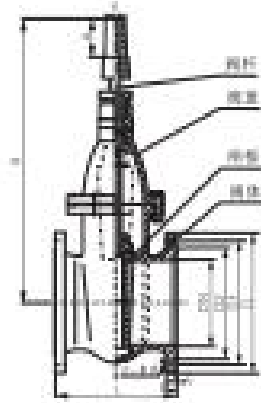

SZ45T/W-10/16 invisible rod gate valve

Z44T/W-10	40	165	145	110	85	18-3	4-18	240	140
Z44T/W-10	50	178	160	125	100	20-3	4-18	260	180
Z44T/W-10	65	190	180	145	120	20-3	4-18	300	180
Z44T/W-10	80	203	195	160	135	22-3	4-18	345	200
Z44T/W-10	100	229	215	180	155	22-3	8-18	395	200
Z44T/W-10	125	254	245	210	185	24-3	8-18	478	240
Z44T/W-10	150	267	280	240	210	24-3	8-23	558	240
Z44T/W-10	200	330	335	295	265	26-3	8-23	720	320
Z44T/W-10	250	380	390	350	320	28-3	12-23	845	320
Z44T/W-10	300	420	440	400	368	28-4	12-23	990	400
Z44T/W-10	350	450	500	460	428	30-4	16-23	1175	400
Z44T/W-10	400	480	565	515	482	32-4	16-25	1250	500