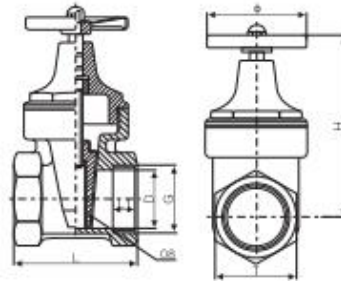

Z15X soft-sealing sluice valve

select Inquiry DN(mm) D G L L1 H b φ

select Inquiry DN(mm)	D	G	L	L1	H	b	φ
15	15	1/2"	66	15	83	30	55
20	20	3/4"	69	15	96	36	65
25	25	1"	78	17	101	43	70
32	32	1 1/4"	93	20	118	53	75
40	40	1 1/2"	98	20	145	60	80
50	52	2"	110	22	165	72	90
65	67	2.5"	127	28	205	88	100
80	82	3"	139	28	240	106	120
100	102	4"	160	32	270	132	140