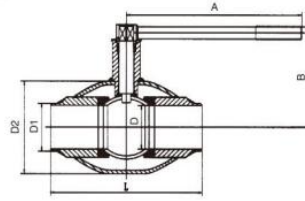

## Full bore all welded ball valve

select	Inquiry	DN	A	B	L	D	D1	D2
DN15	129	90	210	15	22	43		
DN20	159	103	230	20	28	48		
DN25	159	107	260	25	34	60		
DN32	230	120	260	32	42	76		
DN40	230	126	300	40	48	89		
DN50	300	177	300	50	57	114		
DN65	300	186	300	65	76	140		
DN80	400	210	300	80	89	165		
DN100	400	214	325	100	108	216		
DN125	450	220	350	125	133	219		
DN150	450	280	400	150	159	355		
DN200	252	500	530	200	219	356		
DN250	236	500	550	250	274	457		
DN300	331	600	650	300	324	508		
DN350	331	600	762	337	377	550		
DN400	360	700	840	387	426	660		
Dn500	413	800	1010	489	530	813		
DN600	433	900	1140	591	630	1016		
DN700	433	900	1346	686	720	1130		
DN800	433	900	1524	781	820	1245		
DN900	433	900	1727	874	920	1385		
DN1000	550	900	1900	976	1020	1576		
DN1100	550	900	2000	1020	1120	1700		

Full bore all welded ball valve

---

DN1200	550	900	2100	1166	1220	2100
DN1400	550	900	2300	1360	1420	2281