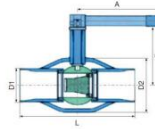

Filter type welded ball valve

select	Inquiry	DN	A	B	L	D1	D2	L1	L2
DN65	300	176	360	76	140	220	140		
DN80	400	207	372	89	165	222	149		
DN100	400	207	405	108	165	222	149		
DN125	400	224	389	133	180	230	156		
DN150	450	255	430	159	219	266	188		
DN200	168	293	400	219	267	200	213		
DN250	185	369	560	274	356	395	257		
DN300	185	437	735	324	457	447	317		
DN350	185	522	650	377	508	463	342		
DN200	168	293	400	219	267	200	213		
DN250	185	369	560	274	356	395	257		
DN300	185	437	735	324	457	447	317		
DN350	185	522	650	377	508	463	342		
DN200	168	293	400	219	267	200	213		
DN250	185	369	560	274	356	395	257		
DN300	185	437	735	324	457	447	317		
DN350	185	522	650	377	508	463	342		