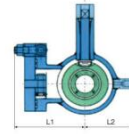

Filter type welded ball valve

select	Inquiry	DN	A	B	L	D1	D2	L1	L2
DN65	300	176	360	76	140	220	140		
DN80	400	207	372	89	165	222	149		
DN100	400	207	405	108	165	222	149		
DN125	400	224	389	133	180	230	156		
DN150	450	255	430	159	219	266	188		
DN200	168	293	400	219	267	200	213		
DN250	185	369	560	274	356	395	257		
DN300	185	437	735	324	457	447	317		
DN350	185	522	650	377	508	463	342		
DN200	168	293	400	219	267	200	213		
DN250	185	369	560	274	356	395	257		
DN300	185	437	735	324	457	447	317		
DN350	185	522	650	377	508	463	342		
DN200	168	293	400	219	267	200	213		
DN250	185	369	560	274	356	395	257		
DN300	185	437	735	324	457	447	317		
DN350	185	522	650	377	508	463	342		