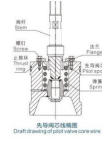

Special series regulating valve DC1629L,DC1629D

图8-4-10 主要技术参数

图8-4-10 主要技术参数