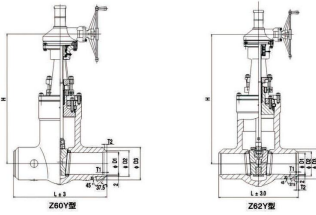

High temp and high pressure power station gate valve Z60Y Z62Y

select	Inquiry	型 号Type	DN(mm)	L	尺寸Dimension(mm)					重 量Weight(kg)
					D1	D2	D3	T1	T2	
Z60Y-200 Z62Y-200 Z560Y-200 Z562Y-200	80	406	74	89	114	15	12	564	140	
Z60Y-200 Z62Y-200 Z560Y-200 Z562Y-200	100	483	97	115	144	16	15	580	187	
Z60Y-200 Z62Y-200 Z560Y-200 Z562Y-200	125	559	122	142	177	18	16	625	236	
Z60Y-200 Z62Y-200 Z560Y-200 Z562Y-200	150	635	146	168	212	20	17	1052	294	
Z60Y-200 Z62Y-200 Z560Y-200 Z562Y-200	175	711	184	219	238	24	22	1101	439	
Z60Y-200 Z62Y-200 Z560Y-200 Z562Y-200	200	788	194	219	277	24	22	1101	439	
Z60Y-200 Z62Y-200 Z560Y-200 Z562Y-200	225	864	194	273	300	28	26	976	878	
Z60Y-200 Z62Y-200 Z560Y-200 Z562Y-200	250	911	243	273	344	28	26	1078	878	
Z60Y-200 Z62Y-200 Z560Y-200 Z562Y-200	275	1067	243	324	574	32	30	1182	1280	

High temp and high pressure power station gate valve Z60Y Z62Y

Z60Y-200 Z62Y-200 Z560Y-200 Z562Y-200	300	1194	289	324	402	32	30	1240	1280
Z60Y-200 Z62Y-200 Z560Y-200 Z562Y-200	350	1560	318	356	466	34	32	1364	1710
Z60Y-250 Z62Y-250 Z560Y-250 Z562Y-250	80	406	74	89	114	15	12	564	140
Z60Y-250 Z62Y-250 Z560Y-250 Z562Y-250	100	483	97	115	144	16	15	580	187
Z60Y-250 Z62Y-250 Z560Y-250 Z562Y-250	125	559	122	142	177	18	16	625	236
Z60Y-250 Z62Y-250 Z560Y-250 Z562Y-250	150	635	146	168	212	20	17	1052	294
Z60Y-250 Z62Y-250 Z560Y-250 Z562Y-250	175	711	184	219	238	24	22	1101	439
Z60Y-250 Z62Y-250 Z560Y-250 Z562Y-250	200	788	194	219	277	24	22	1101	439
Z60Y-250 Z62Y-250 Z560Y-250 Z562Y-250	225	864	194	273	300	28	26	976	878
Z60Y-250 Z62Y-250 Z560Y-250 Z562Y-250	250	911	243	273	344	28	26	1078	878
Z60Y-250 Z62Y-250 Z560Y-250 Z562Y-250	275	1067	243	324	574	32	30	1182	1280