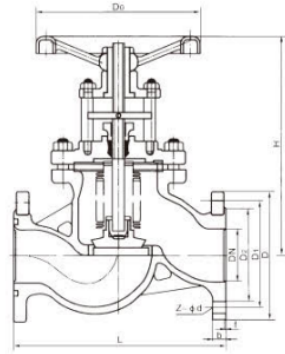

# WJ41H-16C WJ41W-16P

select Inquiry DN(mm)			L	D	D1	D2	b	f	Z- φd	H	D0
15	130	95	65	47	4	2	4-φ13.5	202	120		
20	150	105	75	58	14	2	4-φ13.5	231	140		
25	160	115	85	68	14	2	4-φ13.5	231	140		
32	180	140	100	78	16	2	4-φ17.5	286	160		
40	200	150	110	88	16	3	4-φ17.5	317	200		
50	230	165	125	102	16	3	4-φ17.5	317	200		
65	290	185	145	122	18	3	8-φ17.5	331	240		
80	310	200	160	123	20	3	8-φ17.5	402	240		
100	350	220	180	158	20	3	8-φ17.5	416	320		
125	400	250	210	184	22	3	8-φ17.5	467	360		
150	480	285	240	212	24	3	8-φ22	525	360		
200	600	340	295	268	26	3	12-φ22	611	500		